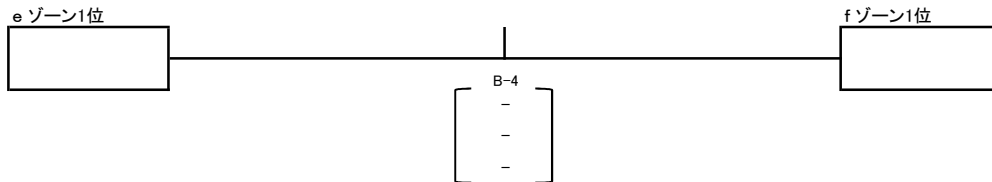

ゆめタウンカップ

2021年 第26回 島根県小学生6人制バレーボール センバツ県大会 女子の部

予選リーグ

A・C・D . . . メインアリーナ
E . . . サブアリーナ

決勝トーナメント

A・D . . . メインアリーナ

ゆめタウンカップ

2021年 第15回 島根県小学生6人制バレーボール センバツ県大会 男子の部

予選リーグ

B . . . メインアリーナ
F . . . サブアリーナ

決勝トーナメント

B . . . メインアリーナ

ゆめタウンカップ

2021年 島根県小学生6人制バレーボール センバツ県大会 審判割り振り表

Aコート(女子)メインコート					
A-1	①	-	②	審判	③
A-2	②	-	③	審判	①
A-3	①	-	③	審判	②
A-4 女子 準決勝	aゾーン1位	-	bゾーン1位	審判	a・bゾーンの 予選2位 チームより 各4名
A-5 女子 決勝	A4 勝者	-	D4 勝者	審判	準決勝の 敗退チーム より各4名

Bコート(男子)メインコート					
B-1	⑬	-	⑭	審判	⑮
B-2	⑭	-	⑮	審判	⑬
B-3	⑬	-	⑮	審判	⑭
B-4 男子 決勝	eゾーン1位	-	fゾーン1位	審判	e・fゾーンの 予選2位 チームより 各4名

Cコート(女子)メインコート					
C-1	④	-	⑤	審判	⑥
C-2	⑤	-	⑥	審判	④
C-3	④	-	⑥	審判	⑤

Dコート(女子)メインコート					
D-1	⑦	-	⑧	審判	⑨
D-2	⑧	-	⑨	審判	⑦
D-3	⑦	-	⑨	審判	⑧
D-4 女子 準決勝	cゾーン1位	-	dゾーン1位	審判	c・dゾーンの 予選2位 チームより 各4名