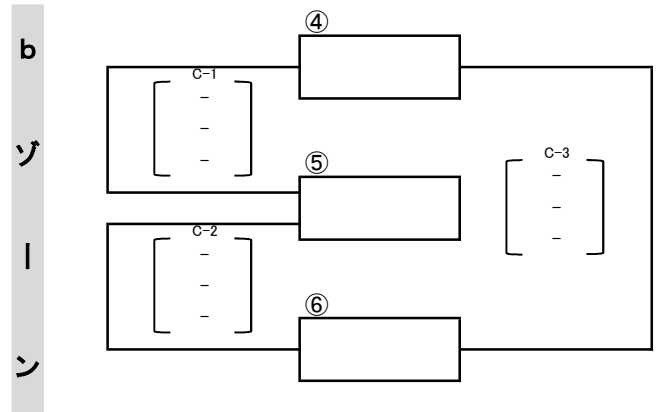

ゆめタウンカップ

2021年 第26回 島根県小学生6人制バレーボール センバツ県大会 女子の部

予選リーグ

A・C・D . . . メインアリーナ
E . . . サブアリーナ

決勝トーナメント

A・D . . . メインアリーナ

ゆめタウンカップ

2021年 第15回 島根県小学生6人制バレーボール センバツ県大会 男子の部

予選リーグ

B . . . メインアリーナ
F . . . サブアリーナ

決勝トーナメント

B . . . メインアリーナ

ゆめタウンカップ

2021年 島根県小学生6人制バレーボール センバツ県大会 審判割り振り表

Aコート(女子)メインコート					
A-1	①	-	②	審判	③
A-2	②	-	③	審判	①
A-3	①	-	③	審判	②
A-4 女子 準決勝	aゾーン1位	-	bゾーン1位	審判	a・bゾーンの 予選2位 チームより 各4名
A-5 女子 決勝	A4 勝者	-	D4 勝者	審判	準決勝の 敗退チーム より各4名

Bコート(男子)メインコート					
B-1	⑬	-	⑭	審判	⑮
B-2	⑭	-	⑮	審判	⑬
B-3	⑬	-	⑮	審判	⑭
B-4 男子 決勝	eゾーン1位	-	fゾーン1位	審判	e・fゾーンの 予選2位 チームより 各4名

Cコート(女子)メインコート					
C-1	④	-	⑤	審判	⑥
C-2	⑤	-	⑥	審判	④
C-3	④	-	⑥	審判	⑤

Dコート(女子)メインコート					
D-1	⑦	-	⑧	審判	⑨
D-2	⑧	-	⑨	審判	⑦
D-3	⑦	-	⑨	審判	⑧
D-4 女子 準決勝	cゾーン1位	-	dゾーン1位	審判	c・dゾーンの 予選2位 チームより 各4名