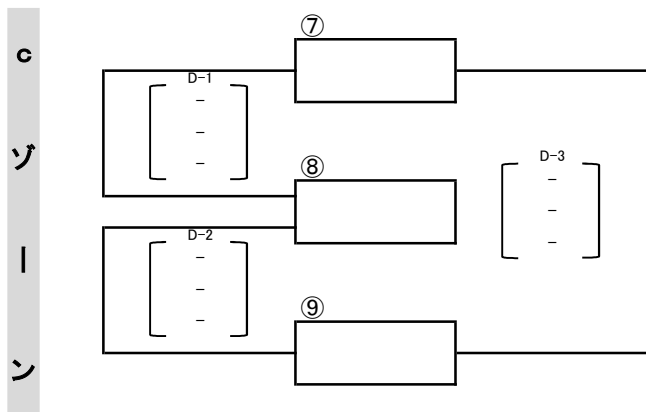

ゆめタウンカップ

2021年 第26回 島根県小学生6人制バレーボール センバツ県大会 女子の部

予選リーグ

A・C・D . . . メインアリーナ
E . . . サブアリーナ

決勝トーナメント

A・D . . . メインアリーナ

ゆめタウンカップ

2021年 第15回 島根県小学生6人制バレーボール センバツ県大会 男子の部

予選リーグ

B . . . メインアリーナ
F . . . サブアリーナ

決勝トーナメント

B . . . メインアリーナ

ゆめタウンカップ

2021年 島根県小学生6人制バレーボール センバツ県大会 審判割り振り表

Aコート(女子)メインコート					
A-1	①	-	②	審判	③
A-2	②	-	③	審判	①
A-3	①	-	③	審判	②
A-4 女子 準決勝	aゾーン1位	-	bゾーン1位	審判	a・bゾーンの 予選2位 チームより 各4名
A-5 女子 決勝	A4 勝者	-	D4 勝者	審判	準決勝の 敗退チーム より各4名

Bコート(男子)メインコート					
B-1	⑬	-	⑭	審判	⑮
B-2	⑭	-	⑮	審判	⑬
B-3	⑬	-	⑮	審判	⑭
B-4 男子 決勝	eゾーン1位	-	fゾーン1位	審判	e・fゾーンの 予選2位 チームより 各4名

Cコート(女子)メインコート					
C-1	④	-	⑤	審判	⑥
C-2	⑤	-	⑥	審判	④
C-3	④	-	⑥	審判	⑤

Dコート(女子)メインコート					
D-1	⑦	-	⑧	審判	⑨
D-2	⑧	-	⑨	審判	⑦
D-3	⑦	-	⑨	審判	⑧
D-4 女子 準決勝	cゾーン1位	-	dゾーン1位	審判	c・dゾーンの 予選2位 チームより 各4名