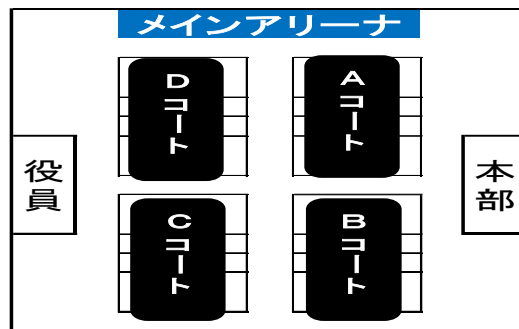

ゆめタウンカップ

2021年 第26回 島根県小学生6人制バレーボール センバツ県大会 女子の部

予選リーグ

A・C・D . . . メインアリーナ
E . . . サブアリーナ

決勝トーナメント

A・D . . . メインアリーナ

ゆめタウンカップ

2021年 第15回 島根県小学生6人制バレーボール センバツ県大会 男子の部

予選リーグ

B . . . メインアリーナ
F . . . サブアリーナ

決勝トーナメント

B . . . メインアリーナ

ゆめタウンカップ

2021年 島根県小学生6人制バレーボール センバツ県大会 審判割り振り表

Aコート(女子)メインコート					
A-1	①	-	②	審判	③
A-2	②	-	③	審判	①
A-3	①	-	③	審判	②
A-4 女子 準決勝	aゾーン1位	-	bゾーン1位	審判	a・bゾーンの 予選2位 チームより 各4名
A-5 女子 決勝	A4 勝者	-	D4 勝者	審判	準決勝の 敗退チーム より各4名

Bコート(男子)メインコート					
B-1	⑬	-	⑭	審判	⑮
B-2	⑭	-	⑮	審判	⑬
B-3	⑬	-	⑮	審判	⑭
B-4 男子 決勝	eゾーン1位	-	fゾーン1位	審判	e・fゾーンの 予選2位 チームより 各4名

Cコート(女子)メインコート					
C-1	④	-	⑤	審判	⑥
C-2	⑤	-	⑥	審判	④
C-3	④	-	⑥	審判	⑤

Dコート(女子)メインコート					
D-1	⑦	-	⑧	審判	⑨
D-2	⑧	-	⑨	審判	⑦
D-3	⑦	-	⑨	審判	⑧
D-4 女子 準決勝	cゾーン1位	-	dゾーン1位	審判	c・dゾーンの 予選2位 チームより 各4名