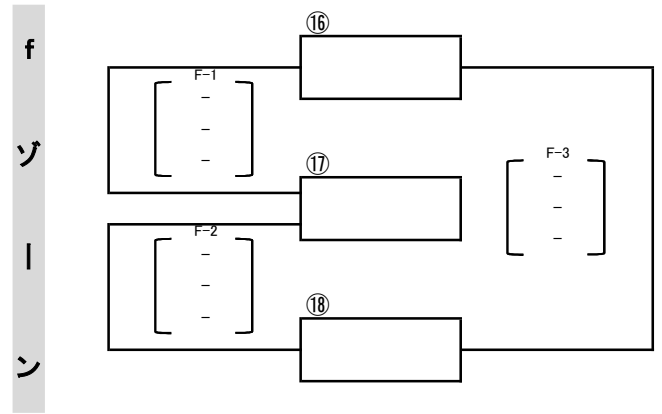

ゆめタウンカップ

2021年 第26回 島根県小学生6人制バレーボール センバツ県大会 女子の部

予選リーグ

A・C・D . . . メインアリーナ
E . . . サブアリーナ

決勝トーナメント

A・D . . . メインアリーナ

ゆめタウンカップ

2021年 第15回 島根県小学生6人制バレーボール センバツ県大会 男子の部

予選リーグ

B . . . メインアリーナ
F . . . サブアリーナ

決勝トーナメント

B . . . メインアリーナ

ゆめタウンカップ

2021年 島根県小学生6人制バレーボール センバツ県大会 審判割り振り表

Aコート(女子)メインコート					
A-1	①	-	②	審判	③
A-2	②	-	③	審判	①
A-3	①	-	③	審判	②
A-4 女子 準決勝	aゾーン1位	-	bゾーン1位	審判	a・bゾーンの 予選2位 チームより 各4名
A-5 女子 決勝	A4 勝者	-	D4 勝者	審判	準決勝の 敗退チーム より各4名

Bコート(男子)メインコート					
B-1	⑬	-	⑭	審判	⑮
B-2	⑭	-	⑮	審判	⑬
B-3	⑬	-	⑮	審判	⑭
B-4 男子 決勝	eゾーン1位	-	fゾーン1位	審判	e・fゾーンの 予選2位 チームより 各4名

Cコート(女子)メインコート					
C-1	④	-	⑤	審判	⑥
C-2	⑤	-	⑥	審判	④
C-3	④	-	⑥	審判	⑤

Dコート(女子)メインコート					
D-1	⑦	-	⑧	審判	⑨
D-2	⑧	-	⑨	審判	⑦
D-3	⑦	-	⑨	審判	⑧
D-4 女子 準決勝	cゾーン1位	-	dゾーン1位	審判	c・dゾーンの 予選2位 チームより 各4名