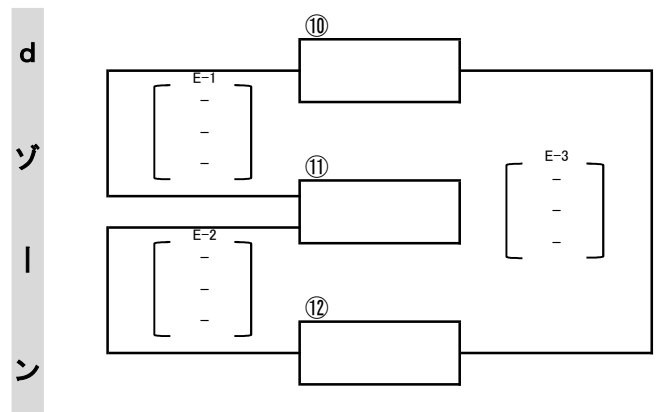

ゆめタウンカップ

2021年 第26回 島根県小学生6人制バレーボール センバツ県大会 女子の部

予選リーグ

A・C・D . . . メインアリーナ
E . . . サブアリーナ

決勝トーナメント

A・D . . . メインアリーナ

ゆめタウンカップ

2021年 第15回 島根県小学生6人制バレーボール センバツ県大会 男子の部

予選リーグ

B . . . メインアリーナ
F . . . サブアリーナ

決勝トーナメント

B . . . メインアリーナ

ゆめタウンカップ

2021年 島根県小学生6人制バレーボール センバツ県大会 審判割り振り表

Aコート(女子)メインコート					
A-1	①	-	②	審判	③
A-2	②	-	③	審判	①
A-3	①	-	③	審判	②
A-4 女子 準決勝	aゾーン1位	-	bゾーン1位	審判	a・bゾーンの 予選2位 チームより 各4名
A-5 女子 決勝	A4 勝者	-	D4 勝者	審判	準決勝の 敗退チーム より各4名

Bコート(男子)メインコート					
B-1	⑬	-	⑭	審判	⑮
B-2	⑭	-	⑮	審判	⑬
B-3	⑬	-	⑮	審判	⑭
B-4 男子 決勝	eゾーン1位	-	fゾーン1位	審判	e・fゾーンの 予選2位 チームより 各4名

Cコート(女子)メインコート					
C-1	④	-	⑤	審判	⑥
C-2	⑤	-	⑥	審判	④
C-3	④	-	⑥	審判	⑤

Dコート(女子)メインコート					
D-1	⑦	-	⑧	審判	⑨
D-2	⑧	-	⑨	審判	⑦
D-3	⑦	-	⑨	審判	⑧
D-4 女子 準決勝	cゾーン1位	-	dゾーン1位	審判	c・dゾーンの 予選2位 チームより 各4名