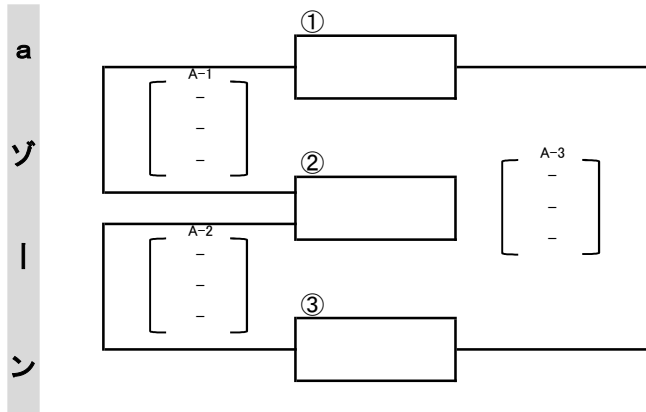

ゆめタウンカップ

2021年 第26回 島根県小学生6人制バレーボール センバツ県大会 女子の部

予選リーグ

A・C・D . . . メインアリーナ
E . . . サブアリーナ

決勝トーナメント

A・D . . . メインアリーナ

ゆめタウンカップ

2021年 第15回 島根県小学生6人制バレーボール センバツ県大会 男子の部

予選リーグ

B . . . メインアリーナ
F . . . サブアリーナ

決勝トーナメント

B . . . メインアリーナ

ゆめタウンカップ

2021年 島根県小学生6人制バレーボール センバツ県大会 審判割り振り表

Aコート(女子)メインコート					
A-1	①	-	②	審判	③
A-2	②	-	③	審判	①
A-3	①	-	③	審判	②
A-4 女子 準決勝	aゾーン1位	-	bゾーン1位	審判	a・bゾーンの 予選2位 チームより 各4名
A-5 女子 決勝	A4 勝者	-	D4 勝者	審判	準決勝の 敗退チーム より各4名

Bコート(男子)メインコート					
B-1	⑬	-	⑭	審判	⑮
B-2	⑭	-	⑮	審判	⑬
B-3	⑬	-	⑮	審判	⑭
B-4 男子 決勝	eゾーン1位	-	fゾーン1位	審判	e・fゾーンの 予選2位 チームより 各4名

Cコート(女子)メインコート					
C-1	④	-	⑤	審判	⑥
C-2	⑤	-	⑥	審判	④
C-3	④	-	⑥	審判	⑤

Dコート(女子)メインコート					
D-1	⑦	-	⑧	審判	⑨
D-2	⑧	-	⑨	審判	⑦
D-3	⑦	-	⑨	審判	⑧
D-4 女子 準決勝	cゾーン1位	-	dゾーン1位	審判	c・dゾーンの 予選2位 チームより 各4名