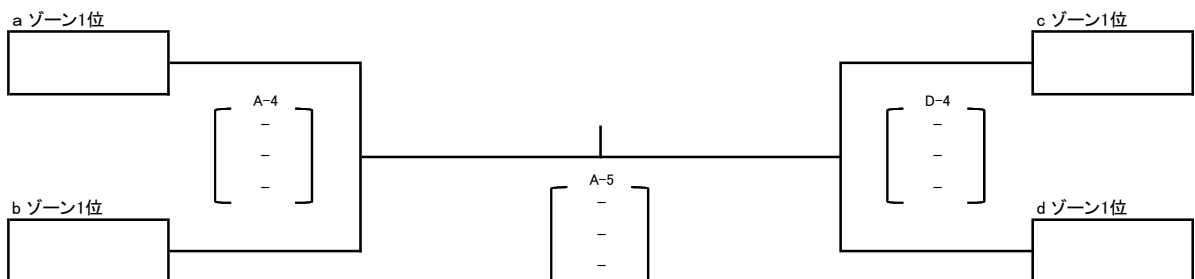

ゆめタウンカップ

2021年 第26回 島根県小学生6人制バレーボール センバツ県大会 女子の部

予選リーグ

A・C・D . . . メインアリーナ
E . . . サブアリーナ

決勝トーナメント

A・D . . . メインアリーナ

ゆめタウンカップ

2021年 第15回 島根県小学生6人制バレーボール センバツ県大会 男子の部

予選リーグ

B . . . メインアリーナ
F . . . サブアリーナ

決勝トーナメント

B . . . メインアリーナ

ゆめタウンカップ

2021年 島根県小学生6人制バレーボール センバツ県大会 審判割り振り表

Aコート(女子)メインコート					
A-1	①	-	②	審判	③
A-2	②	-	③	審判	①
A-3	①	-	③	審判	②
A-4 女子 準決勝	aゾーン1位	-	bゾーン1位	審判	a・bゾーンの 予選2位 チームより 各4名
A-5 女子 決勝	A4 勝者	-	D4 勝者	審判	準決勝の 敗退チーム より各4名

Bコート(男子)メインコート					
B-1	⑬	-	⑭	審判	⑮
B-2	⑭	-	⑮	審判	⑬
B-3	⑬	-	⑮	審判	⑭
B-4 男子 決勝	eゾーン1位	-	fゾーン1位	審判	e・fゾーンの 予選2位 チームより 各4名

Cコート(女子)メインコート					
C-1	④	-	⑤	審判	⑥
C-2	⑤	-	⑥	審判	④
C-3	④	-	⑥	審判	⑤

Dコート(女子)メインコート					
D-1	⑦	-	⑧	審判	⑨
D-2	⑧	-	⑨	審判	⑦
D-3	⑦	-	⑨	審判	⑧
D-4 女子 準決勝	cゾーン1位	-	dゾーン1位	審判	c・dゾーンの 予選2位 チームより 各4名