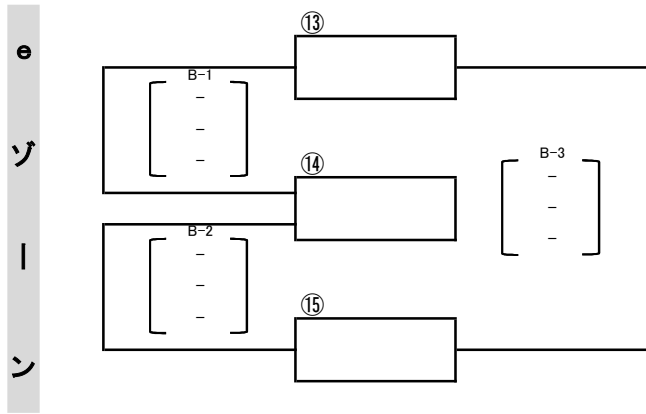

ゆめタウンカップ

2021年 第26回 島根県小学生6人制バレーボール センバツ県大会 女子の部

予選リーグ

A・C・D . . . メインアリーナ
E . . . サブアリーナ

決勝トーナメント

A・D . . . メインアリーナ

ゆめタウンカップ

2021年 第15回 島根県小学生6人制バレーボール センバツ県大会 男子の部

予選リーグ

B . . . メインアリーナ
F . . . サブアリーナ

決勝トーナメント

B . . . メインアリーナ

ゆめタウンカップ

2021年 島根県小学生6人制バレーボール センバツ県大会 審判割り振り表

Aコート(女子)メインコート					
A-1	①	-	②	審判	③
A-2	②	-	③	審判	①
A-3	①	-	③	審判	②
A-4 女子 準決勝	aゾーン1位	-	bゾーン1位	審判	a・bゾーンの 予選2位 チームより 各4名
A-5 女子 決勝	A4 勝者	-	D4 勝者	審判	準決勝の 敗退チーム より各4名

Bコート(男子)メインコート					
B-1	⑬	-	⑭	審判	⑮
B-2	⑭	-	⑮	審判	⑬
B-3	⑬	-	⑮	審判	⑭
B-4 男子 決勝	eゾーン1位	-	fゾーン1位	審判	e・fゾーンの 予選2位 チームより 各4名

Cコート(女子)メインコート					
C-1	④	-	⑤	審判	⑥
C-2	⑤	-	⑥	審判	④
C-3	④	-	⑥	審判	⑤

Dコート(女子)メインコート					
D-1	⑦	-	⑧	審判	⑨
D-2	⑧	-	⑨	審判	⑦
D-3	⑦	-	⑨	審判	⑧
D-4 女子 準決勝	cゾーン1位	-	dゾーン1位	審判	c・dゾーンの 予選2位 チームより 各4名