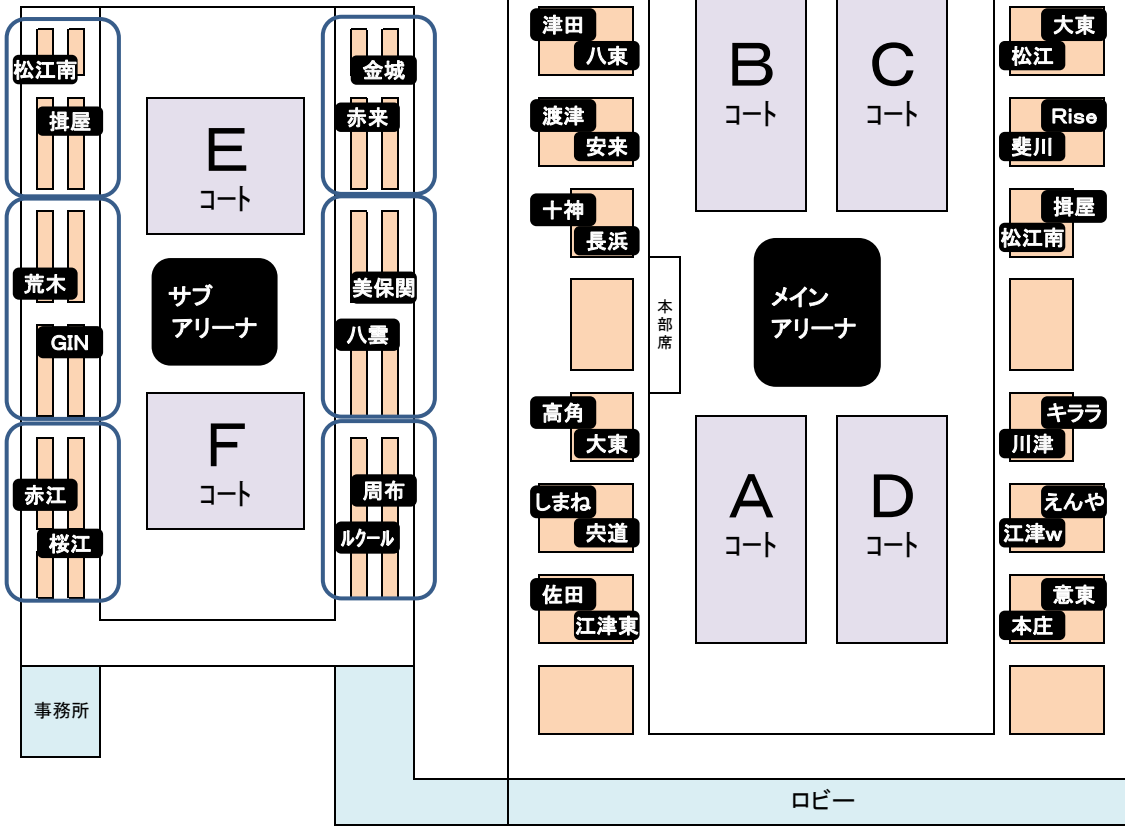

会場図

応援席レイアウト

1日目

2日目